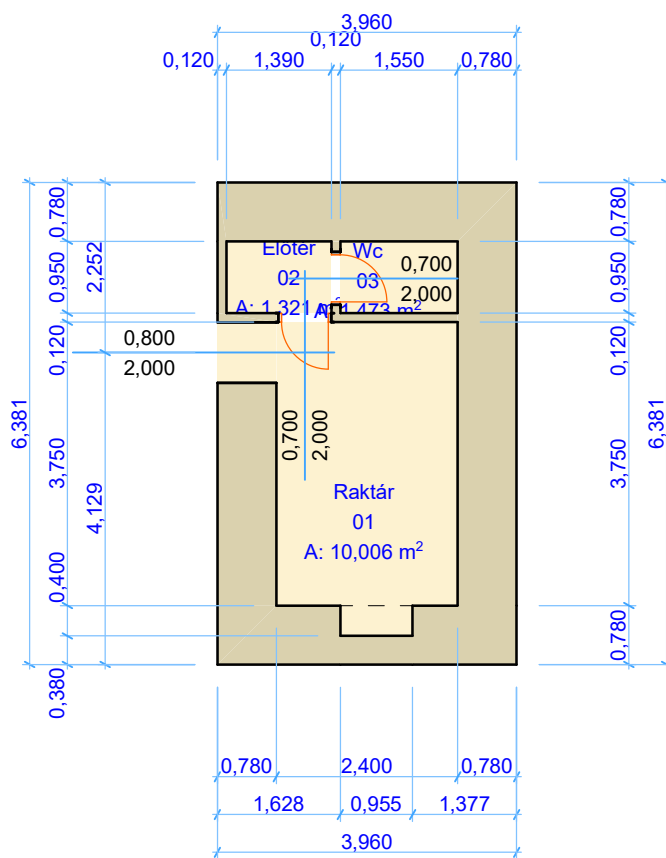

Pincei raktár alaprajza:

Belmagasság:	2,65 m
Helyiséglista:	
01 Raktár	10,006 m ²
02 Előtér	1,321 m ²
03 Wc	1,473 m ²
Összesen:	12,800 m²

Cím: 1146 Budapest, Thököly út 167.	Hrsz.: 31718/0/A/39	Készítette: Cselényi Judit	Dátum: 2025.04.23.	Rajz léptéke: 1:100
---	-------------------------------	--------------------------------------	------------------------------	-------------------------------