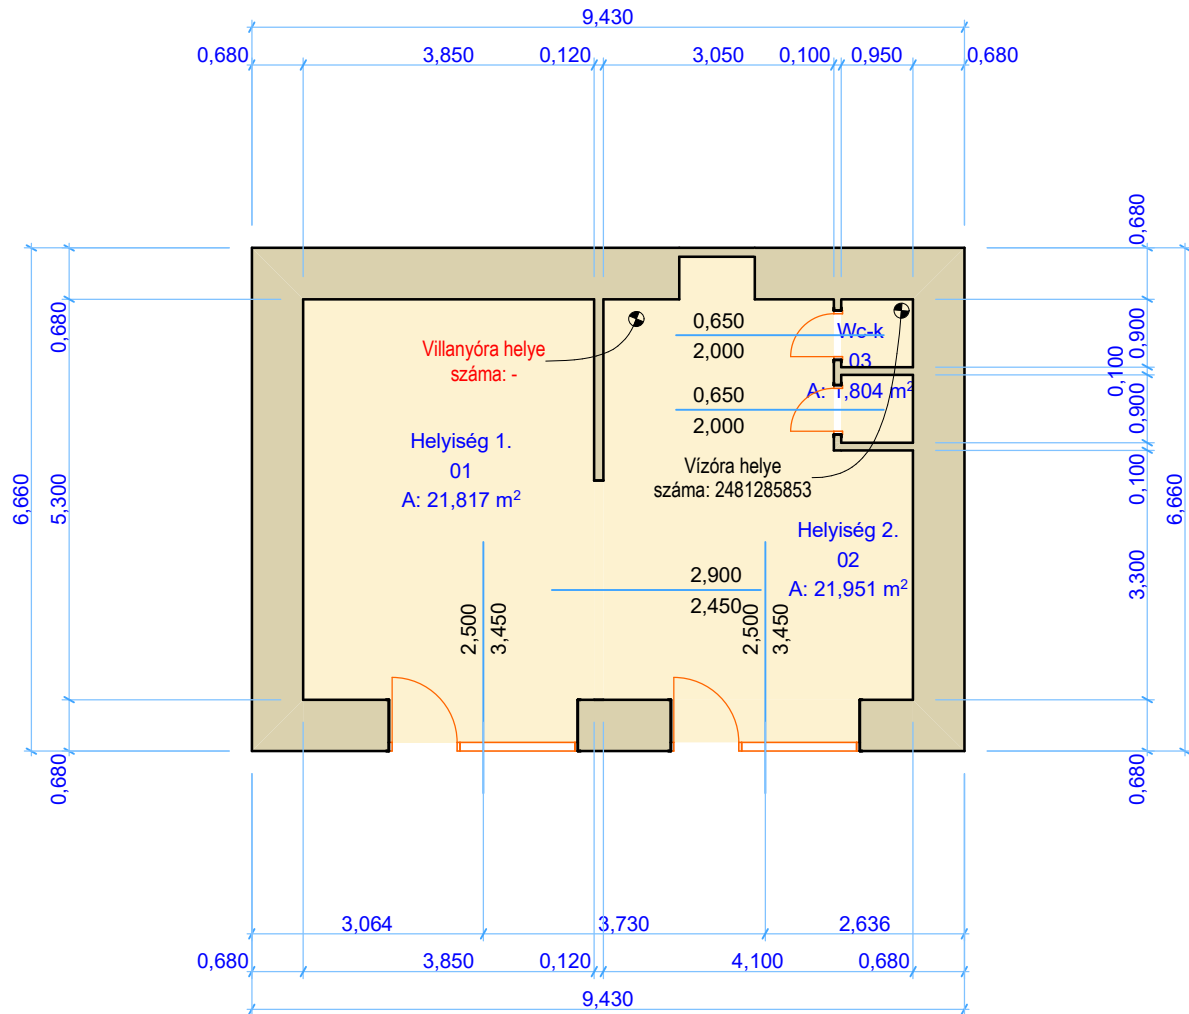

Üzlettér alaprajza:

Belmagasság:	4,05 m
Helyiséglista:	
01 Helyiség 1.	21,817 m ²
02 Helyiség 2.	21,951 m ²
03 Wc-k	1,804 m ²
Összesen:	45,572 m²

Cím:
1146 Budapest, Thököly út 167.

Hrsz.:
31718/0/A/39

Készítette:
Cselényi Judit

Dátum:
2025.04.23.

Rajz léptéke:
1:100