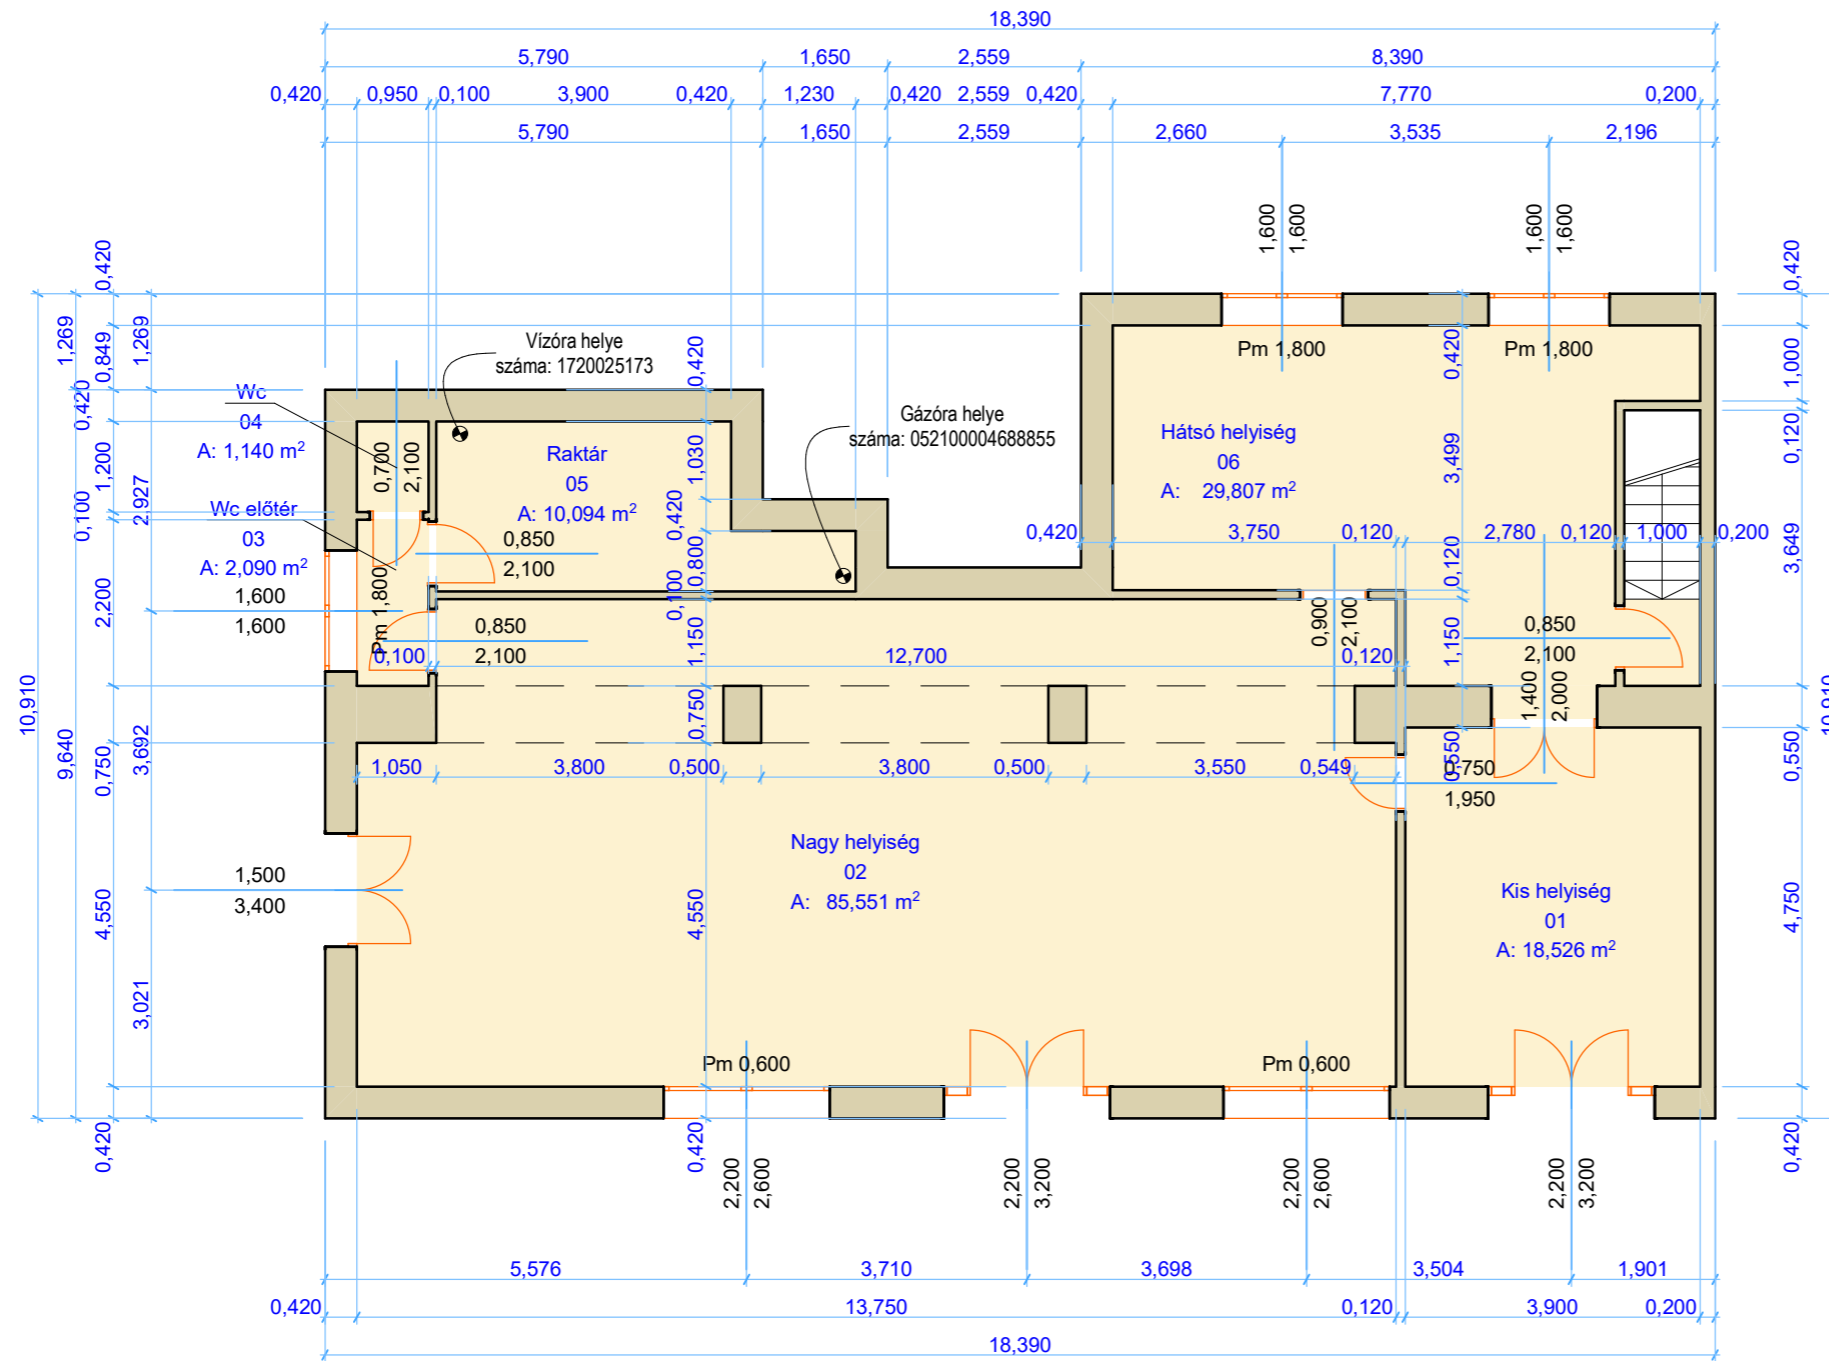

Földszint:

Pinceszint:

Belmagasság:	3,90 m
Helyiséglista:	
01 Kis helyiség	18,526 m ²
02 Nagy helyiség	85,551 m ²
03 Wc előtér	2,090 m ²
04 Wc	1,140 m ²
05 Raktár	10,094 m ²
06 Hátsó helyiség	29,807 m ²
07 Pince	17,492 m ²
Összesen:	164,700 m²
Cím:	1148 Budapest, Bolgárkertész utca 7. Hrsz.: 31928/11/A/433
Rajzolta:	Cselényi Judit 2025.02.03.
Rajz léptéke:	1:100