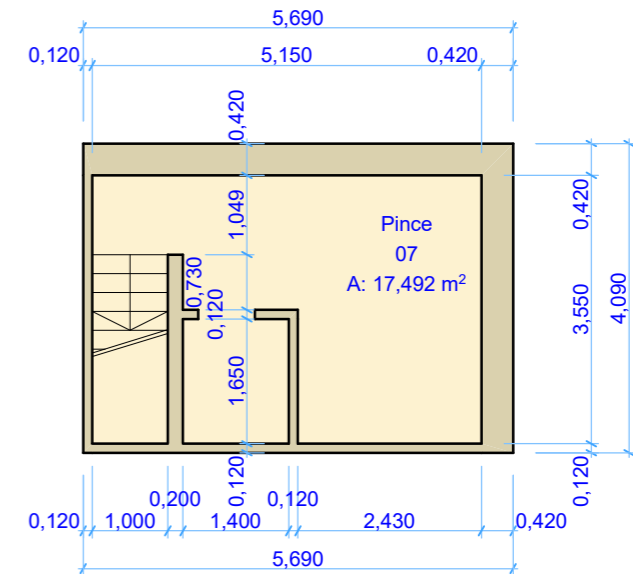

Földszint:

Pinceszint:

Belmagasság:	3,90 m
Helyiséglista:	
01 Kis helyiség	18,526 m ²
02 Nagy helyiség	85,551 m ²
03 Wc előtér	2,090 m ²
04 Wc	1,140 m ²
05 Raktár	10,094 m ²
06 Hátsó helyiség	29,807 m ²
07 Pince	17,492 m ²
Összesen:	164,700 m²
Cím:	1148 Budapest, Bolgárkertész utca 7. Hrsz.: 31928/11/A/433
Rajzolta:	Cselényi Judit 2025.02.03.
Rajz léptéke:	1:100