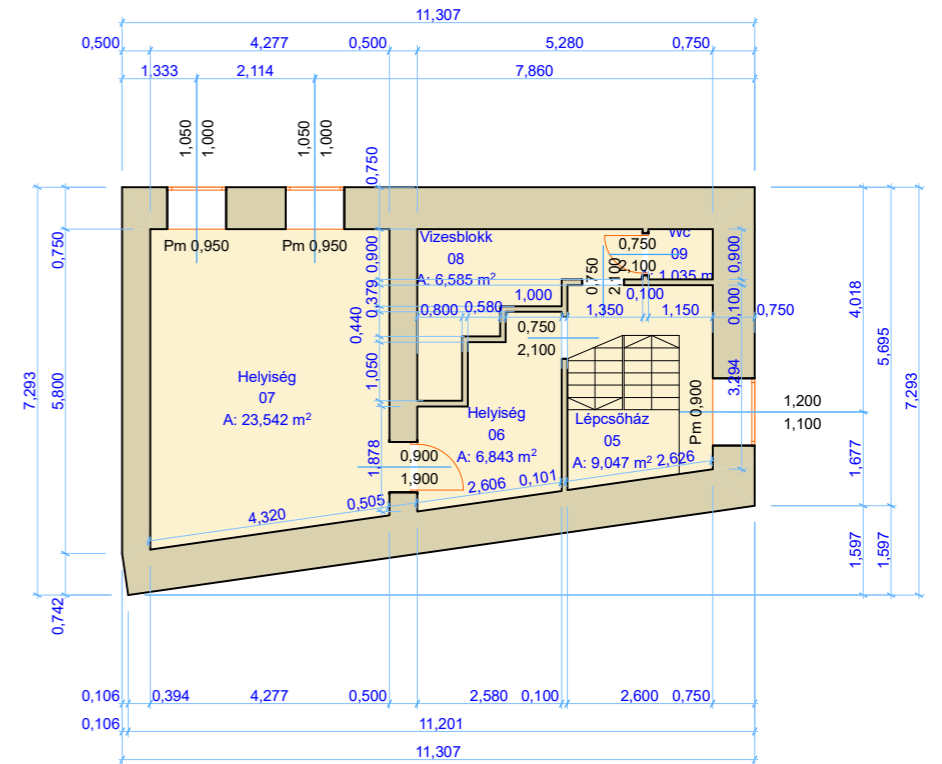

Pince alaprajz:

Földszinti alaprajz:

Galéria:

Helyiséglista:		Belmagasság: 2,30 m; 5,00 m	
01 Helyiség	51,350 m <sup>2</sup>	Cím:  <b>1146 Budapest, Thököly út 87.</b> Hrsz: 32578/0/A/24	
02 Helyiség	26,330 m <sup>2</sup>		
03 Helyiség	12,550 m <sup>2</sup>		
04 Előter	3,751 m <sup>2</sup>		
05 Lépcsőház	9,047 m <sup>2</sup>		
06 Helyiség	6,843 m <sup>2</sup>		
07 Helyiség	23,542 m <sup>2</sup>		
08 Vizesblokk	6,585 m <sup>2</sup>		
09 Wc	1,035 m <sup>2</sup>		
10 Lejáró	3,850 m <sup>2</sup>		
11 Előter	6,696 m <sup>2</sup>		Rajzolta:
12 Helyiség	9,873 m <sup>2</sup>		<b>Cselényi Judit</b>
13 Helyiség	43,062 m <sup>2</sup>		<b>2022.05.12.</b>
<b>Összesen:</b>	<b>204,514 m<sup>2</sup></b>	Rajz léptéke:	
		<b>1:100</b>	