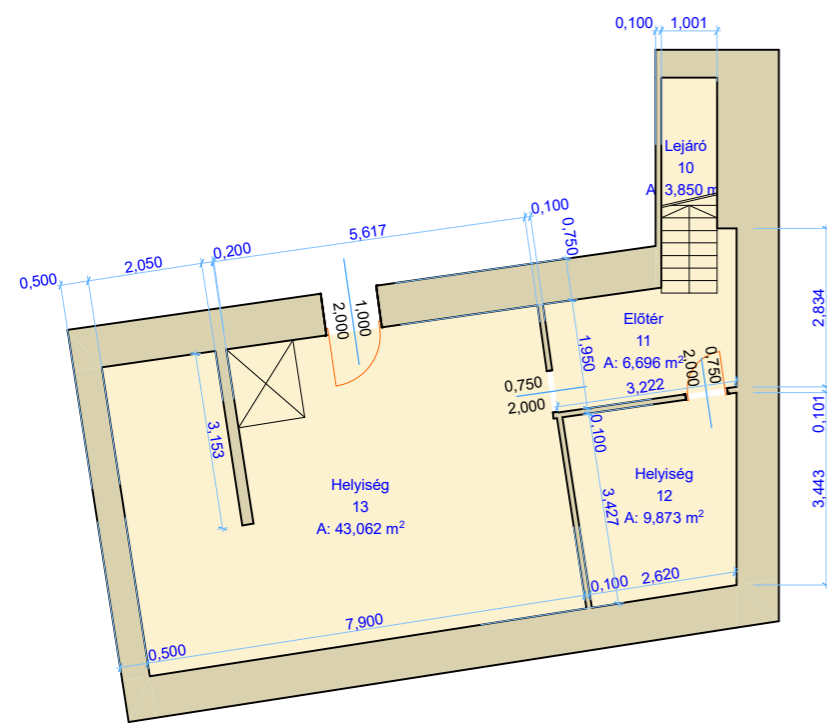

Pince alaprajz:

Földszinti alaprajz:

Galéria:

Helyiséglista:		Belmagasság: 2,30 m; 5,00 m	
01 Helyiség	51,350 m <sup>2</sup>	Cím:  <b>1146 Budapest, Thököly út 87.</b> Hrsz: 32578/0/A/24	
02 Helyiség	26,330 m <sup>2</sup>		
03 Helyiség	12,550 m <sup>2</sup>		
04 Előter	3,751 m <sup>2</sup>		
05 Lépcsőház	9,047 m <sup>2</sup>		
06 Helyiség	6,843 m <sup>2</sup>		
07 Helyiség	23,542 m <sup>2</sup>		
08 Vizesblokk	6,585 m <sup>2</sup>		
09 Wc	1,035 m <sup>2</sup>		
10 Lejáró	3,850 m <sup>2</sup>		
11 Előter	6,696 m <sup>2</sup>		Rajzolta:
12 Helyiség	9,873 m <sup>2</sup>		<b>Cselényi Judit</b>
13 Helyiség	43,062 m <sup>2</sup>		<b>2022.05.12.</b>
<b>Összesen:</b>	<b>204,514 m<sup>2</sup></b>	Rajz léptéke:	
		<b>1:100</b>	