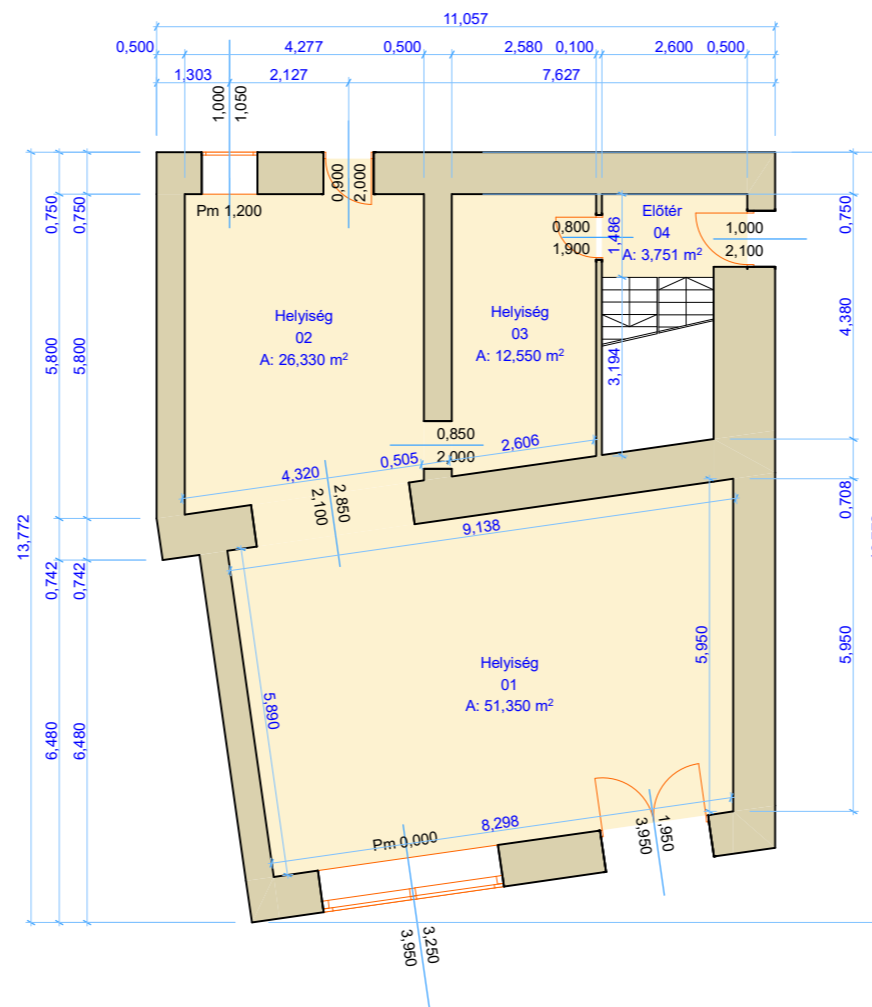

Pince alaprajz:

Földszinti alaprajz:

Galéria:

Helyiséglista:		Belmagasság: 2,30 m; 5,00 m	
01 Helyiség	51,350 m <sup>2</sup>	Cím:  <b>1146 Budapest, Thököly út 87.</b> Hrsz: 32578/0/A/24	
02 Helyiség	26,330 m <sup>2</sup>		
03 Helyiség	12,550 m <sup>2</sup>		
04 Előter	3,751 m <sup>2</sup>		
05 Lépcsőház	9,047 m <sup>2</sup>		
06 Helyiség	6,843 m <sup>2</sup>		
07 Helyiség	23,542 m <sup>2</sup>		
08 Vizesblokk	6,585 m <sup>2</sup>		
09 Wc	1,035 m <sup>2</sup>		
10 Lejáró	3,850 m <sup>2</sup>		
11 Előter	6,696 m <sup>2</sup>		Rajzolta:
12 Helyiség	9,873 m <sup>2</sup>		<b>Cselényi Judit</b>
13 Helyiség	43,062 m <sup>2</sup>		<b>2022.05.12.</b>
<b>Összesen:</b>	<b>204,514 m<sup>2</sup></b>	Rajz léptéke:	
		<b>1:100</b>	