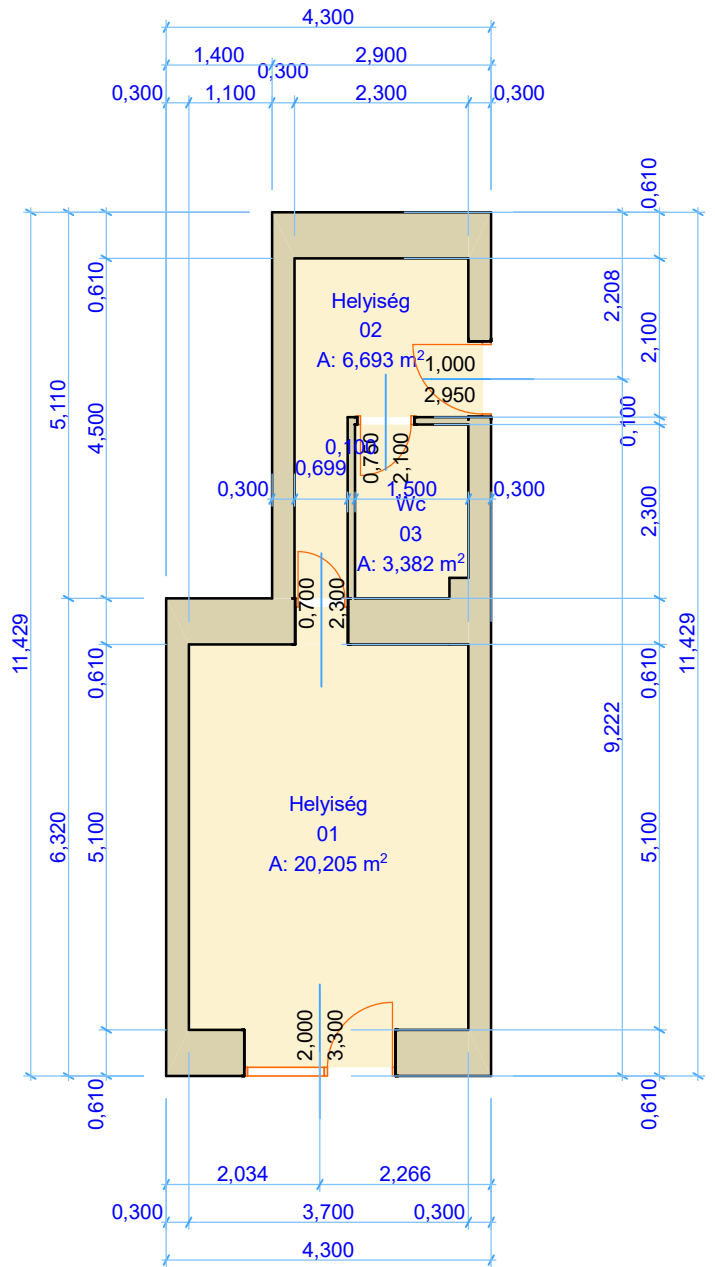

Jelenlegi alaprajz:

Tervezett alaprajz:

Belmagasság:	3,95 m
Helyiséglista:	
01 Helyiség	20,205 m ²
02 Helyiség	10,465 m ²
Összesen:	30,670 m²

Cím:
1147 Budapest, Telepes utca 23.

Hrsz:
31243/0/A/2

Készítette:
Cselényi Judit

Dátum:
2022.03.23.

Rajz léptéke:
1:100