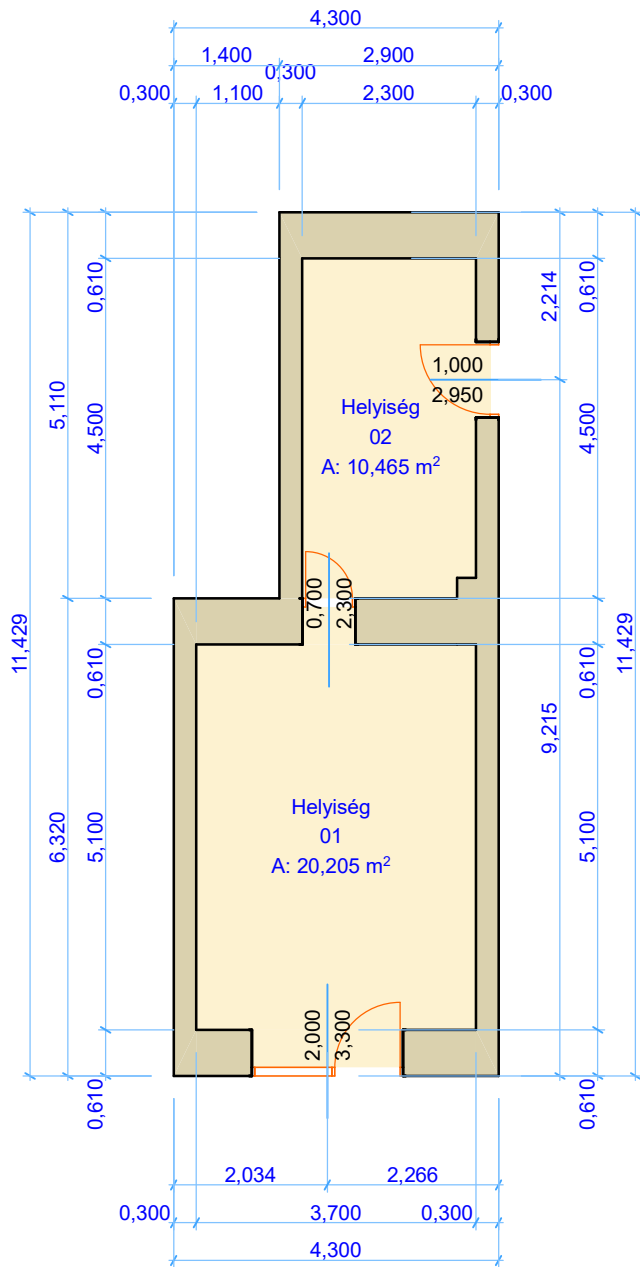

Jelenlegi alaprajz:

Tervezett alaprajz:

Belmagasság:	3,95 m
Helyiséglista:	
01 Helyiség	20,205 m ²
02 Helyiség	10,465 m ²
Összesen:	30,670 m²

Cím:
1147 Budapest, Telepes utca 23.

Hrsz:
31243/0/A/2

Készítette:
Cselényi Judit

Dátum:
2022.03.23.

Rajz léptéke:
1:100