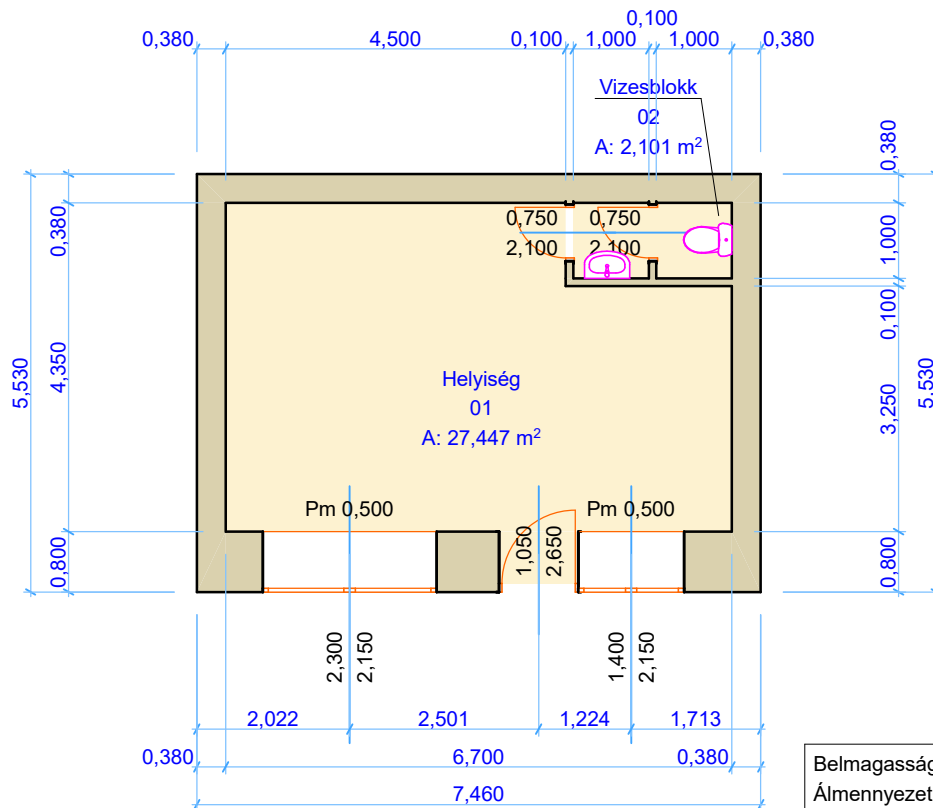

Jelenlegi alaprajz:

Tervezett alaprajz:

Belmagasság:	3,55 m
Álmennyezet:	2,65 m
Helyiséglista:	
01 Helyiség	29,868 m ²
Összesen:	29,868 m²

Cím: 1142 Bp., Erzsébet királyné útja 119.	Hrsz: 30337/5	Készítette: Cselényi Judit	Dátum: 2022.04.29.	Rajz léptéke: 1:100
--	-------------------------	--------------------------------------	------------------------------	-------------------------------