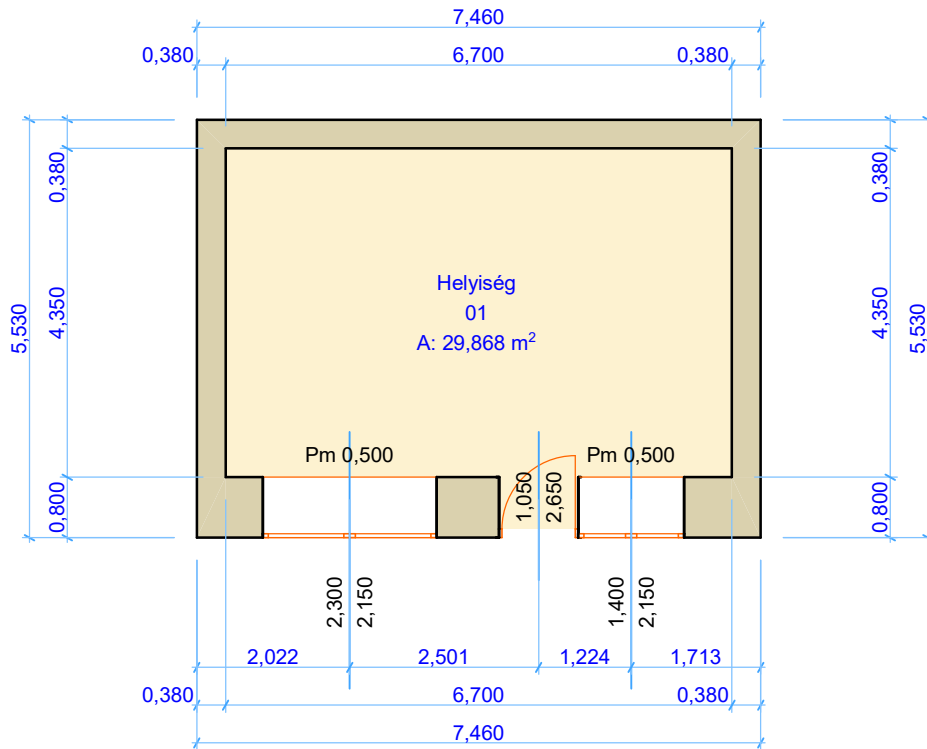

Jelenlegi alaprajz:

Tervezett alaprajz:

Belmagasság:	3,55 m
Álmennyezet:	2,65 m
Helyiséglista:	
01 Helyiség	29,868 m ²
Összesen:	29,868 m²

Cím: 1142 Bp., Erzsébet királyné útja 119.	Hrsz: 30337/5	Készítette: Cselényi Judit	Dátum: 2022.04.29.	Rajz léptéke: 1:100
--	-------------------------	--------------------------------------	------------------------------	-------------------------------