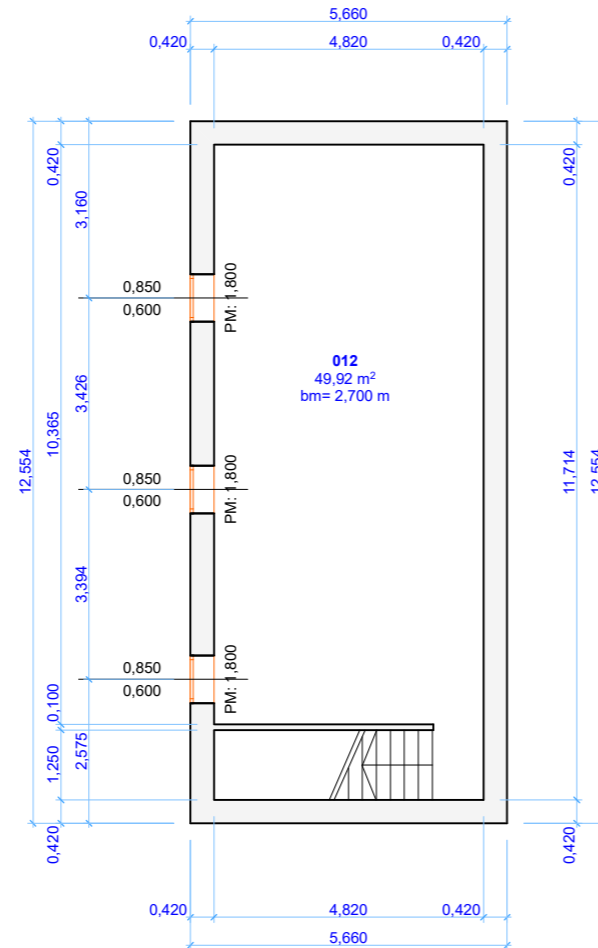

Földszinti alaprajz

Pinceszint alaprajz

Helyiséglista

Földszint:

001 Szélfogó	2,87 m ²
002 Üzletter	53,76 m ²
003 Iroda	11,06 m ²
004 Folyosó + közlekedő	30,92 m ²
005 Öltöző	7,90 m ²
006 Vizesblokk	13,30 m ²
007 Hátsó helyiség 1.	19,55 m ²
008 Hátsó helyiség 2.	12,87 m ²
009 Oldalsó helyiség 1.	13,79 m ²
010 Oldalsó helyiség 2.	22,33 m ²
011 Lépcsőház	4,87 m ²

Pinceszint:

012 Pince	49,92 m ²
-----------	----------------------

Összesen:

243,14 m²

Cím

**1148 Bp., Kerepesi út 78/D II. Lh.
HRSZ: 31924/12/A/408**

Rajzolta:

**Cselényi Judit
2020.01.23.**

Rajz léptéke

1:100