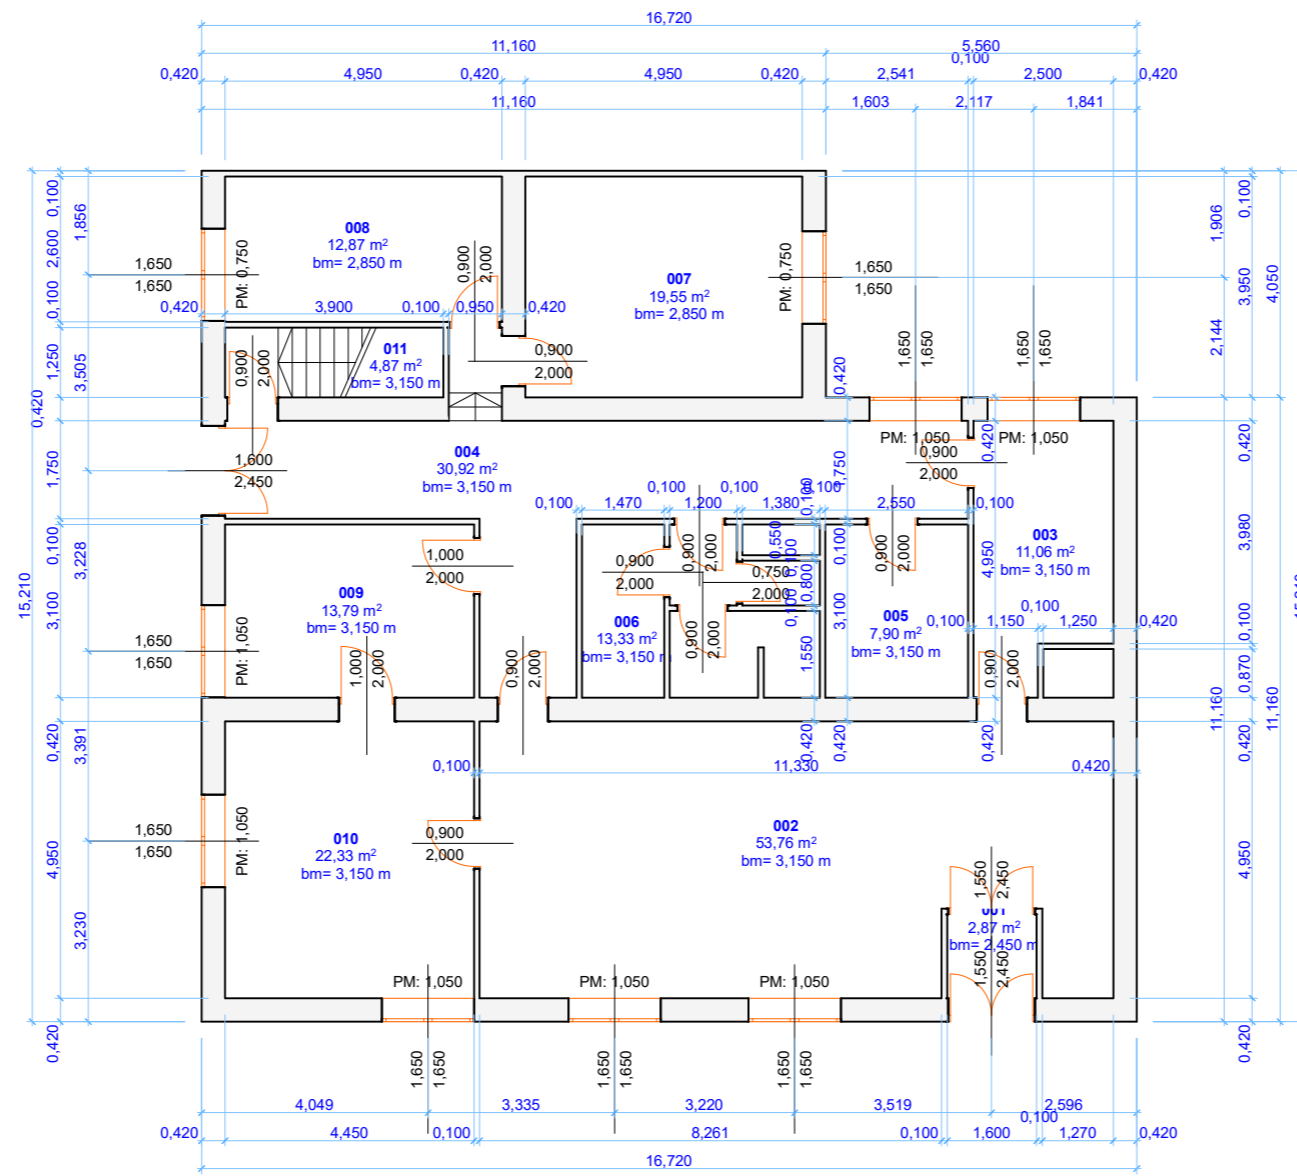

Földszinti alaprajz

Pinceszint alaprajz

Helyiséglista

Földszint:

001 Szélfogó	2,87 m ²
002 Üzletter	53,76 m ²
003 Iroda	11,06 m ²
004 Folyosó + közlekedő	30,92 m ²
005 Öltöző	7,90 m ²
006 Vizesblokk	13,30 m ²
007 Hátsó helyiség 1.	19,55 m ²
008 Hátsó helyiség 2.	12,87 m ²
009 Oldalsó helyiség 1.	13,79 m ²
010 Oldalsó helyiség 2.	22,33 m ²
011 Lépcsőház	4,87 m ²

Pinceszint:

012 Pince	49,92 m ²
-----------	----------------------

Összesen:

243,14 m²

Cím

**1148 Bp., Kerepesi út 78/D II. Lh.
HRSZ: 31924/12/A/408**

Rajzolta:

**Cselényi Judit
2020.01.23.**

Rajz léptéke

1:100